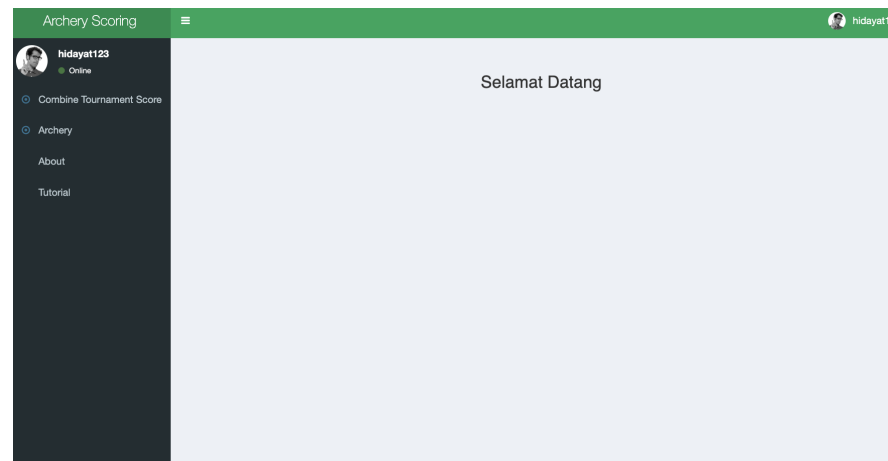

Archery Scoring

Please Login to use application

[Register](#) [Sign in](#)

Power By Jaladhapura Archery

Jika login berhasil, maka akan diarah ke halaman panel seperti berikut

Input Score Panahan

Untuk mengetahui perkembangan dari masing masing member ketika latihan memanah, user harus mengisi Score panahan sitiap kali latihan. Pengisian score panahan terdapat pada menu archery kemudian klick Activity